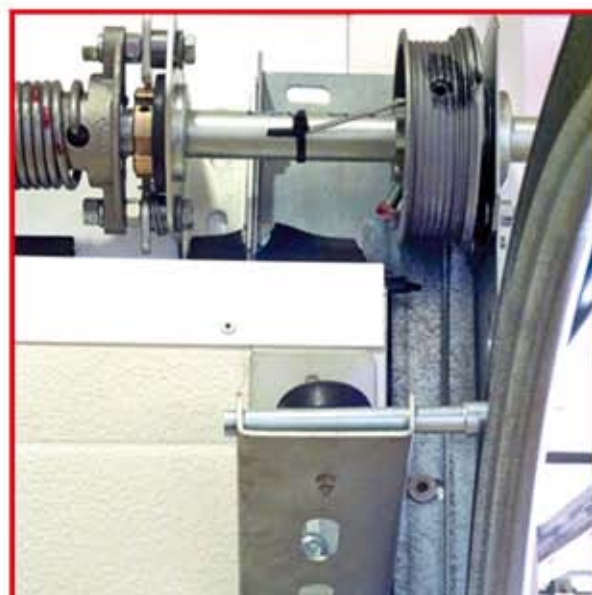

Peana en aluminio para
puerta peatonal inscrita,
umbral bajo 40 mm.

Unión para premarco metálico,
fabricado con tubo rectangular
de 80x40 m/m.

Placa base sin regulación
en acero galvanizado .

Placa base regulable en aluminio.