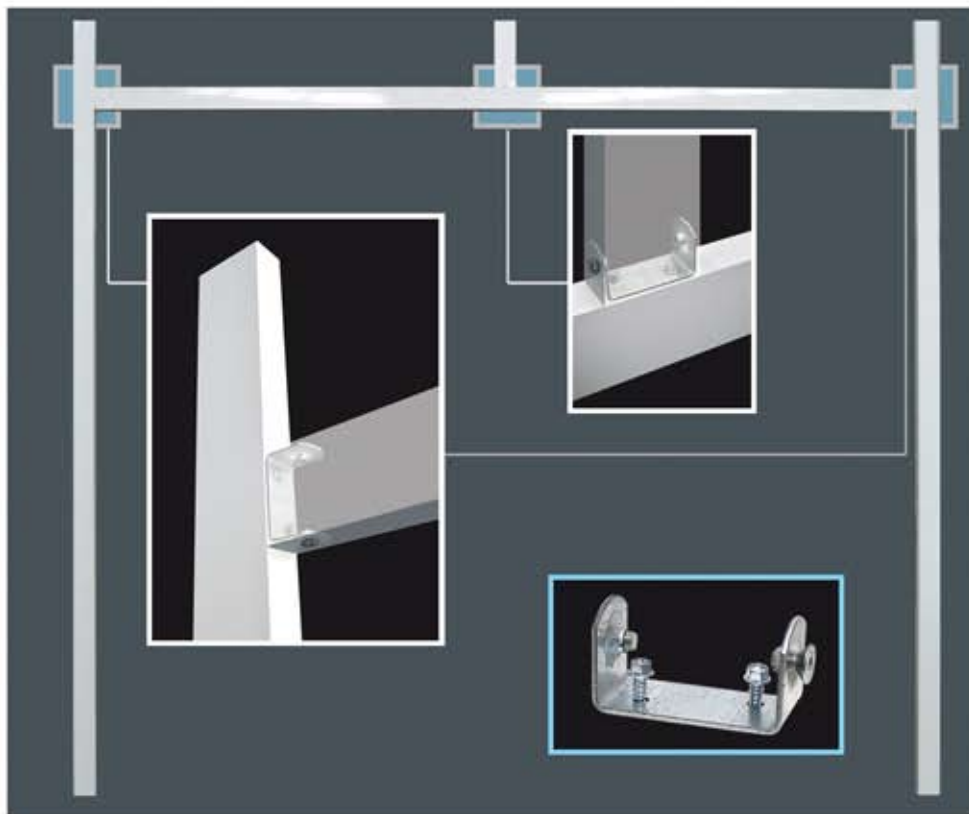

Puerta Seccional Residencial,
Panel Acanalado Gofrado Leño,
Lacado Blanco Ral 9016

Detalle, fabricación de Seccional con puerta peatonal inscrita, por el interior.

Ventana pvc rectangular, con acrílico, acabado negro. Tamaño 638 x 330 mm.

Rejilla de ventilación en pvc.

Detalle Sujeción Muelle Lateral.

Bisagra lateral.

Cerradura Lateral 1 punto, Escudo Aluminio Plata

DETALLES Y COMPLEMENTOS

NOVEDAD:
PREMARCO EN ALUMINIO

FABRICADO CON TUBO
RECTANGULAR
DE ALUMINIO EXTRUSIONADO
DE 80 X 40 MM.

ANCHO LUZ MÁXIMO : 3.500 MM.

ALTO LUZ MÁXIMO : 2.500 MM.

Omegas de refuerzo,
acabado galvanizado
o lacado blanco.

Soporte lateral
en acero galvanizado
para sujeción muelle lateral.

Cantonera en chapa de acero, lacado en blanco,
con figura de panel.

Peana en aluminio para
puerta peatonal inscrita,
umbral bajo 40 mm.

Unión para premarco metálico,
fabricado con tubo rectangular
de 80x40 m/m.

Placa base sin regulación
en acero galvanizado .

Placa base regulable en aluminio.