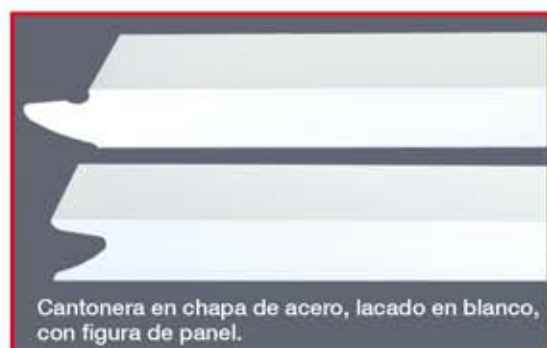

Cantonera en chapa de acero, lacado en blanco,
con figura de panel.