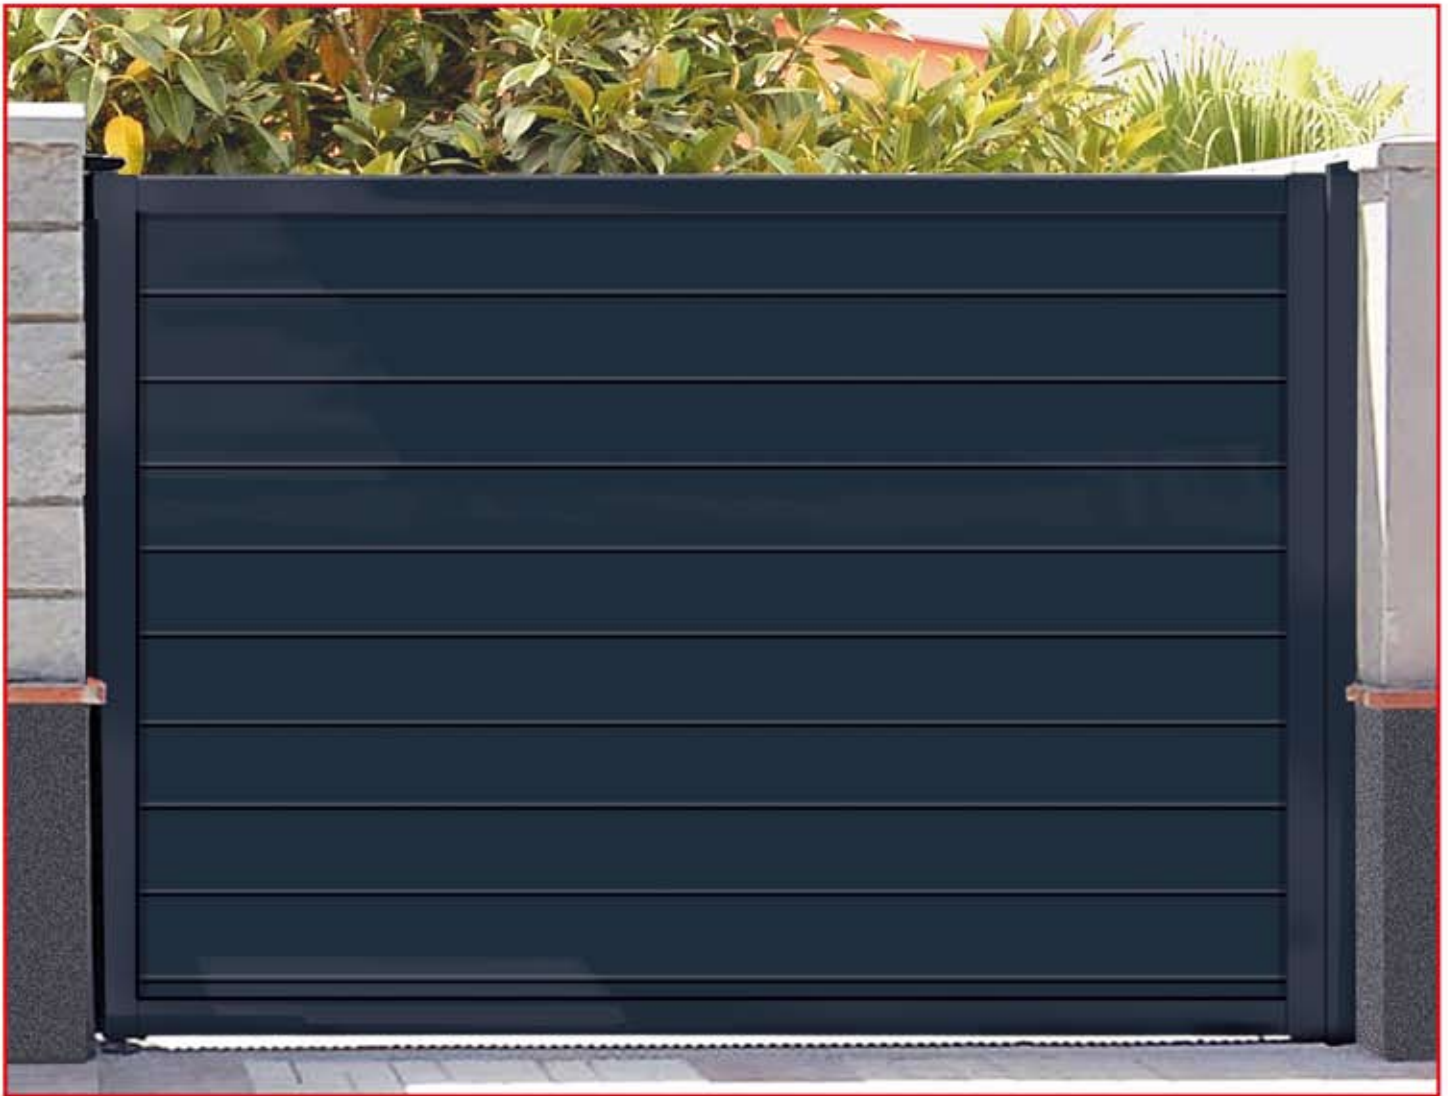

Cancela Batiente de Aluminio
Lama de 200 mm.
Lacado Gris Ral 7016