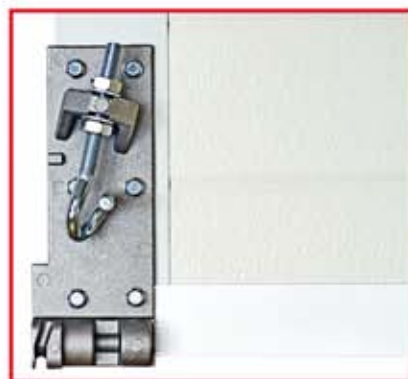

Peana en aluminio para
puerta peatonal inscrita,
umbral bajo 40 mm.

Unión para premarco metálico,
fabricado con tubo rectangular
de 80x40 m/m.

Placa base sin regulación
en acero galvanizado .

Placa base regulable en aluminio.