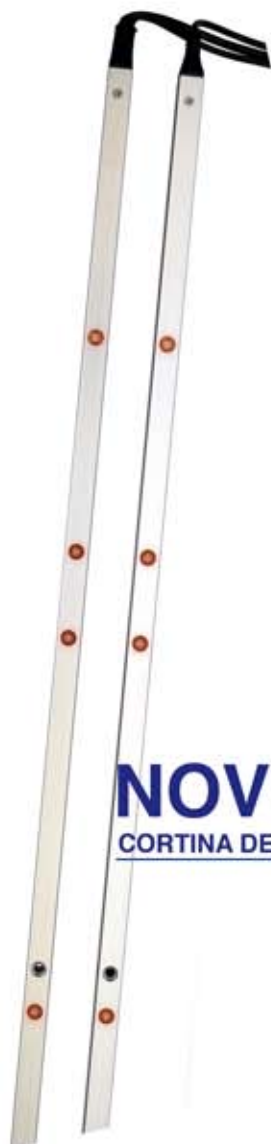

Ventana pvc rectangular, con acrílico, acabado negro. Tamaño 610 x 200 mm.

Ventana aluminio, con chapa perforada. Acabado Blanco.

Ventana aluminio con Vidrio Transparente, Acabado Blanco.

Bocacartas de correo.

Tirador Arco Inox.

Tirador Recto Inox.

Tirador Tubular Inox.

Pomo en Inox.

NOVEDAD
CORTINA DE FOTOCELULAS

Puerta rápida enrollable, guías y eje de perfilera de aluminio extrusionado, cajón de composite 4 m/m.
Lona pvc 900 gr. en color azul.