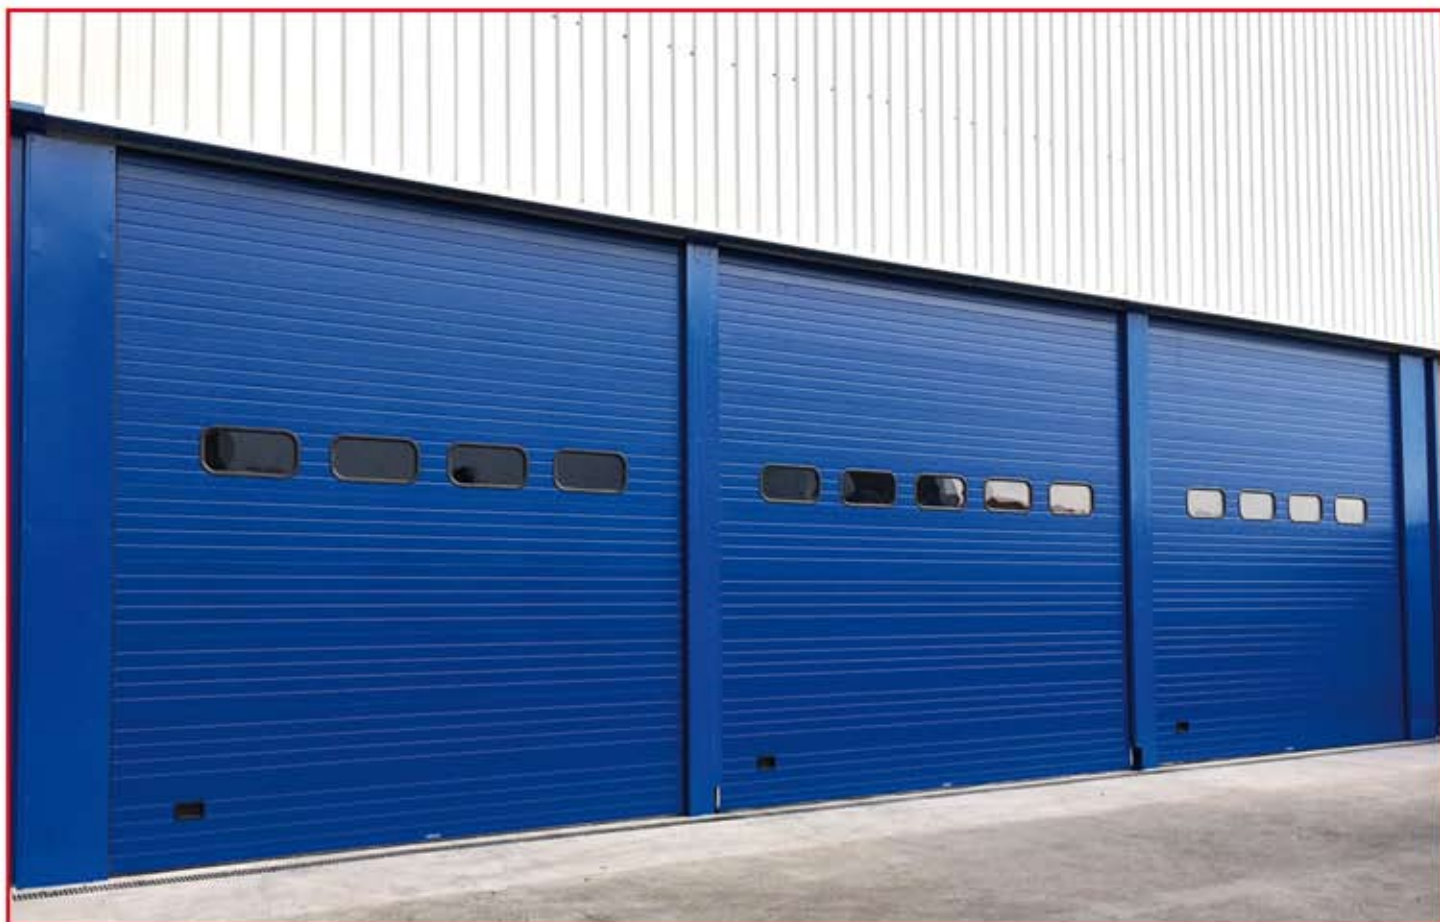

Puerta Seccional Industrial, Panel Acanalado Gofrado Stucco, Ventanas en PVC, Lacado Azul Ral 5010